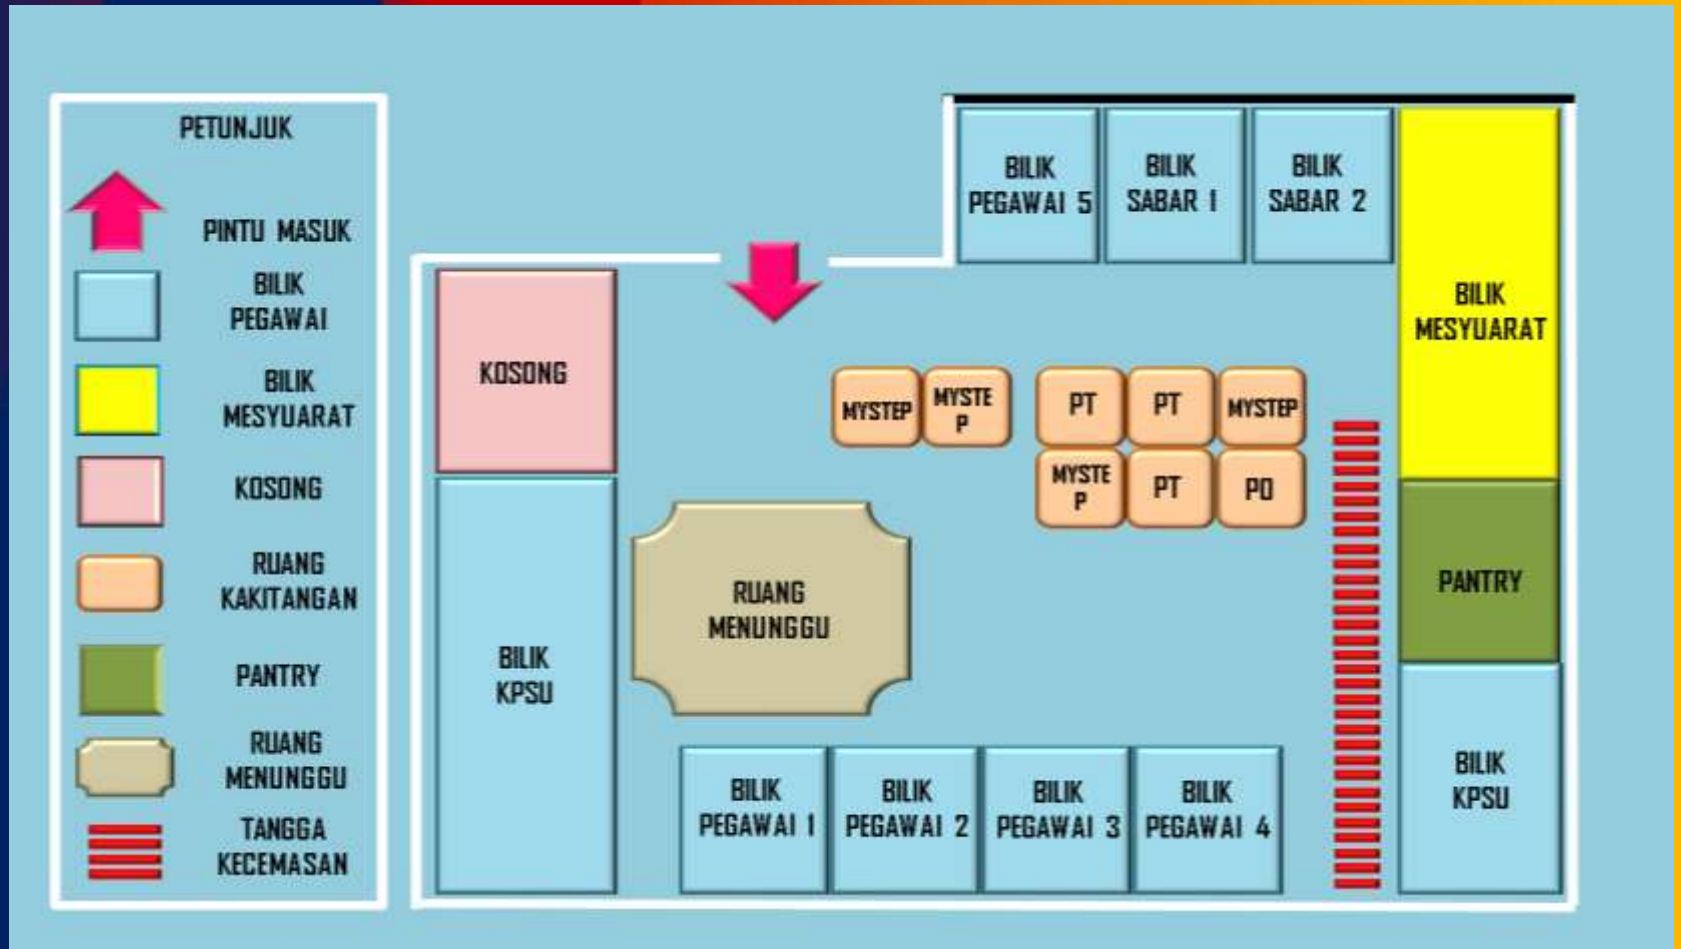

PELAN LANTAI ZON TOLERANSI (ARAS 1)

PELAN LANTAI ZON MESRA (ARAS 2)

LOKASI	ARAS 2, BLOK D2
BAHAGIAN	PEJABAT PENAPISAN FILEM (PPF)

PETUNJUK :

PINTU BESAR

PINTU KECIL

TIANG/DINDING

TANGGA KECEMASAN

PELAN LANTAI

ZON FATANAH (ARAS 3)

PELAN LANTAI BAHAGIAN KEWANGAN ARAS 3, BLOK D2

PELAN LANTAI ZON ZUHUD (ARAS 3)

PELAN LANTAI

ZON DISIPLIN (ARAS 4)

PELAN LANTAI BAHAGIAN HAL EHWAL IMIGRESEN

BAHAGIAN HAL EHWAL IMIGRESEN ARAS 4 D2

PELAN LANTAI

ZON EFEKTIF (ARAS 5)

PELAN LANTAI ZON GIGIH (ARAS 7)

PELAN LANTAI ZON GIGIH (ARAS 8)

PELAN LANTAI

ZON WASATIYAH (ARAS 7)

PELAN LANTAI
D2 L7 ALL 01
MOHA PUTRAJAYA HQ.

BHG ANTARABANGSA
(AB)

- TECHNICAL SPOT
- EMERGENCY STAIRS
- DOOR/ENTRANCE
- ROOM PARTITION
- HUMAN SCALE

PELAN LANTAI ZON HASANAH (ARAS 2)

PELAN LANTAI ZON UNGGUL (ARAS 3)

PELAN LANTAI ZON DEDIKASI (ARAS 4)

PELAN LANTAI ZON KERJASAMA (ARAS 3)