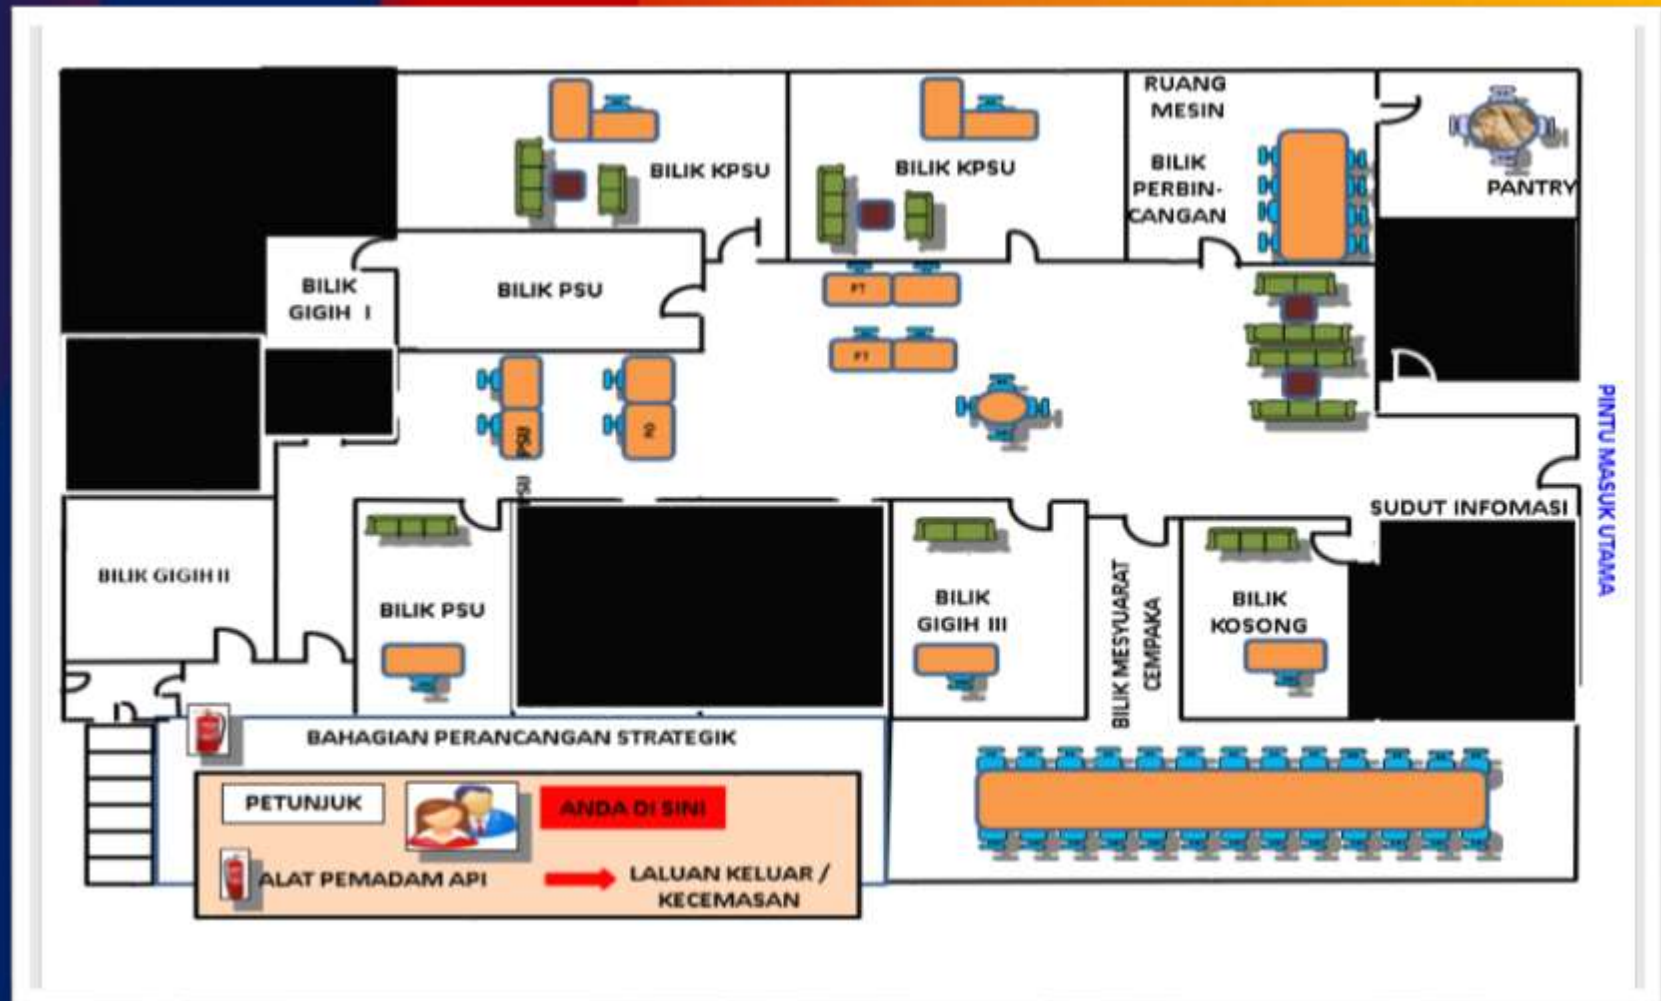

PELAN LANTAI ZON TOLERANSI (ARAS 1)

PELAN LANTAI ZON MESRA (ARAS 2)

LOKASI	ARAS 2, BLOK D2
BAHAGIAN	PEJABAT PENAPISAN FILEM (PPF)

PETUNJUK :

PINTU BESAR

PINTU KECIL

TIANG/DINDING

TANGGA KECEMASAN

PELAN LANTAI

ZON FATANAH (ARAS 3)

PELAN LANTAI BAHAGIAN KEWANGAN ARAS 3, BLOK D2

PELAN LANTAI ZON ZUHUD (ARAS 3)

PELAN LANTAI

ZON DISIPLIN (ARAS 4)

PELAN LANTAI BAHAGIAN HAL EHWAL IMIGRESEN

BAHAGIAN HAL EHWAL IMIGRESEN ARAS 4 D2

PELAN LANTAI

ZON EFEKTIF (ARAS 5)

PELAN LANTAI ZON GIGIH (ARAS 7)

PELAN LANTAI ZON GIGIH (ARAS 8)

PELAN LANTAI

ZON WASATIYAH (ARAS 7)

PELAN LANTAI
D2 L7 ALL 01
MOHA PUTRAJAYA HQ.

BHG ANTARABANGSA
(AB)

- TECHNICAL SPOT
- EMERGENCY STAIRS
- DOOR/ENTRANCE
- ROOM PARTITION
- HUMAN SCALE

PELAN LANTAI ZON HASANAH (ARAS 2)

PELAN LANTAI ZON UNGGUL (ARAS 3)

PELAN LANTAI ZON DEDIKASI (ARAS 4)

PELAN LANTAI ZON KERJASAMA (ARAS 3)