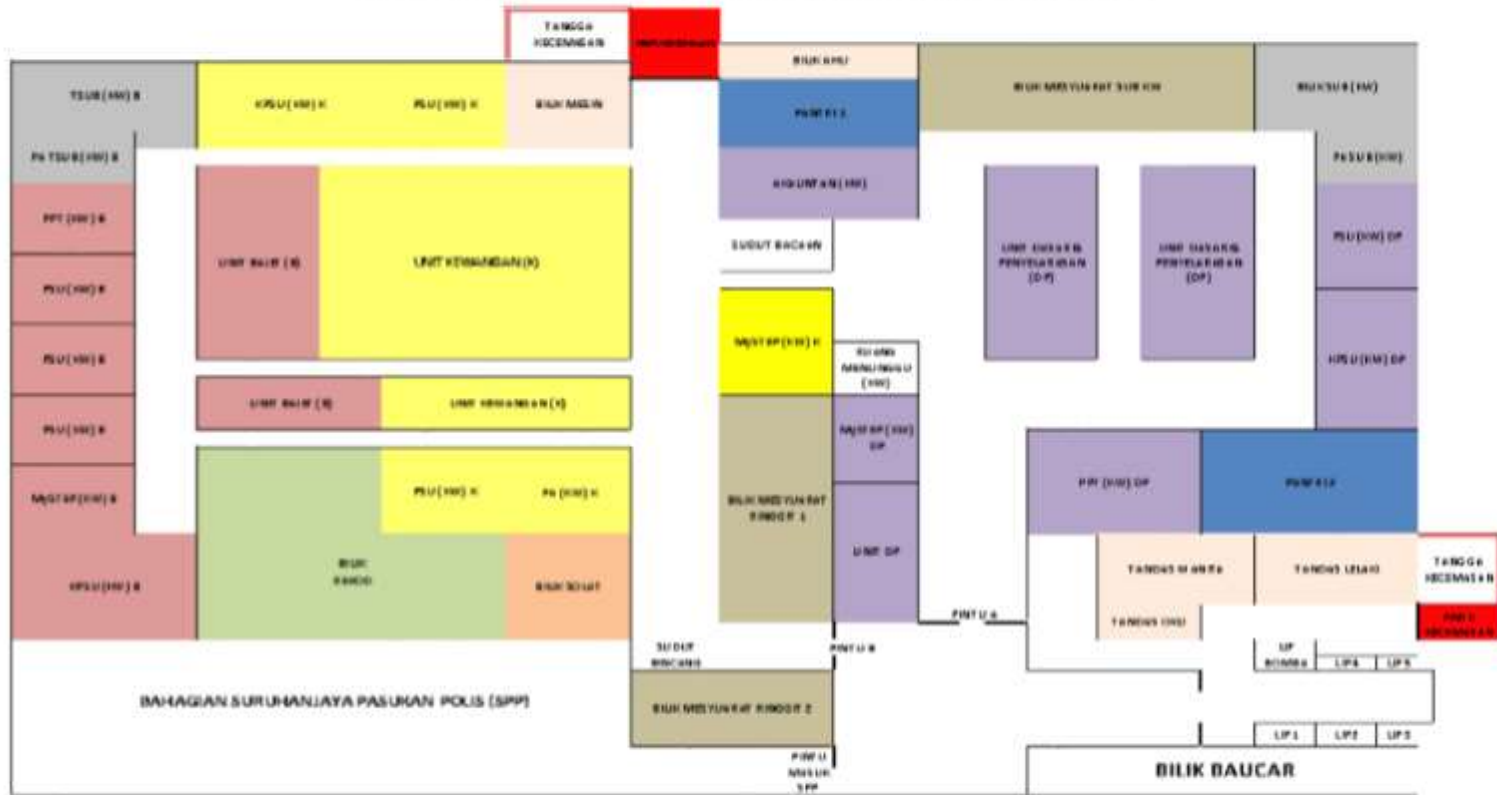

PELAN LANTAI ARAS 7, BAHAGIAN AKAUN

DIKEMASKINI -01.07.2022

PELAN LANTAI ZON JUJUR (ARAS 8)

PELAN LANTAI ARAS 8, BAHAGIAN AKAUN

dibermaskini pada 01.07.2022

PELAN LANTAI ZON MUAFAKAT (ARAS 9)

PELAN LANTAI

ZON MUAFAKAT (ARAS 10)

PELAN LANTAI ZON TOLERANSI (ARAS 1)

PELAN LANTAI ZON MESRA (ARAS 2)

LOKASI	ARAS 2, BLOK D2
BAHAGIAN	PEJABAT PENAPISAN FILEM (PPF)

PETUNJUK :

PINTU BESAR

PINTU KECIL

TIANG/DINDING

TANGGA KECEMASAN

PELAN LANTAI

ZON FATANAH (ARAS 3)

PELAN LANTAI BAHAGIAN KEWANGAN ARAS 3, BLOK D2

PELAN LANTAI ZON ZUHUD (ARAS 3)

PELAN LANTAI

ZON DISIPLIN (ARAS 4)

PELAN LANTAI BAHAGIAN HAL EHWAL IMIGRESEN

BAHAGIAN HAL EHWAL IMIGRESEN ARAS 4 D2

PELAN LANTAI

ZON EFEKTIF (ARAS 5)

PELAN LANTAI ZON GIGIH (ARAS 7)

PELAN LANTAI ZON GIGIH (ARAS 8)

PELAN LANTAI

ZON WASATIYAH (ARAS 7)

PELAN LANTAI
D2 L7 ALL 01
MOHA PUTRAJAYA HQ.

BHG ANTARABANGSA
(AB)