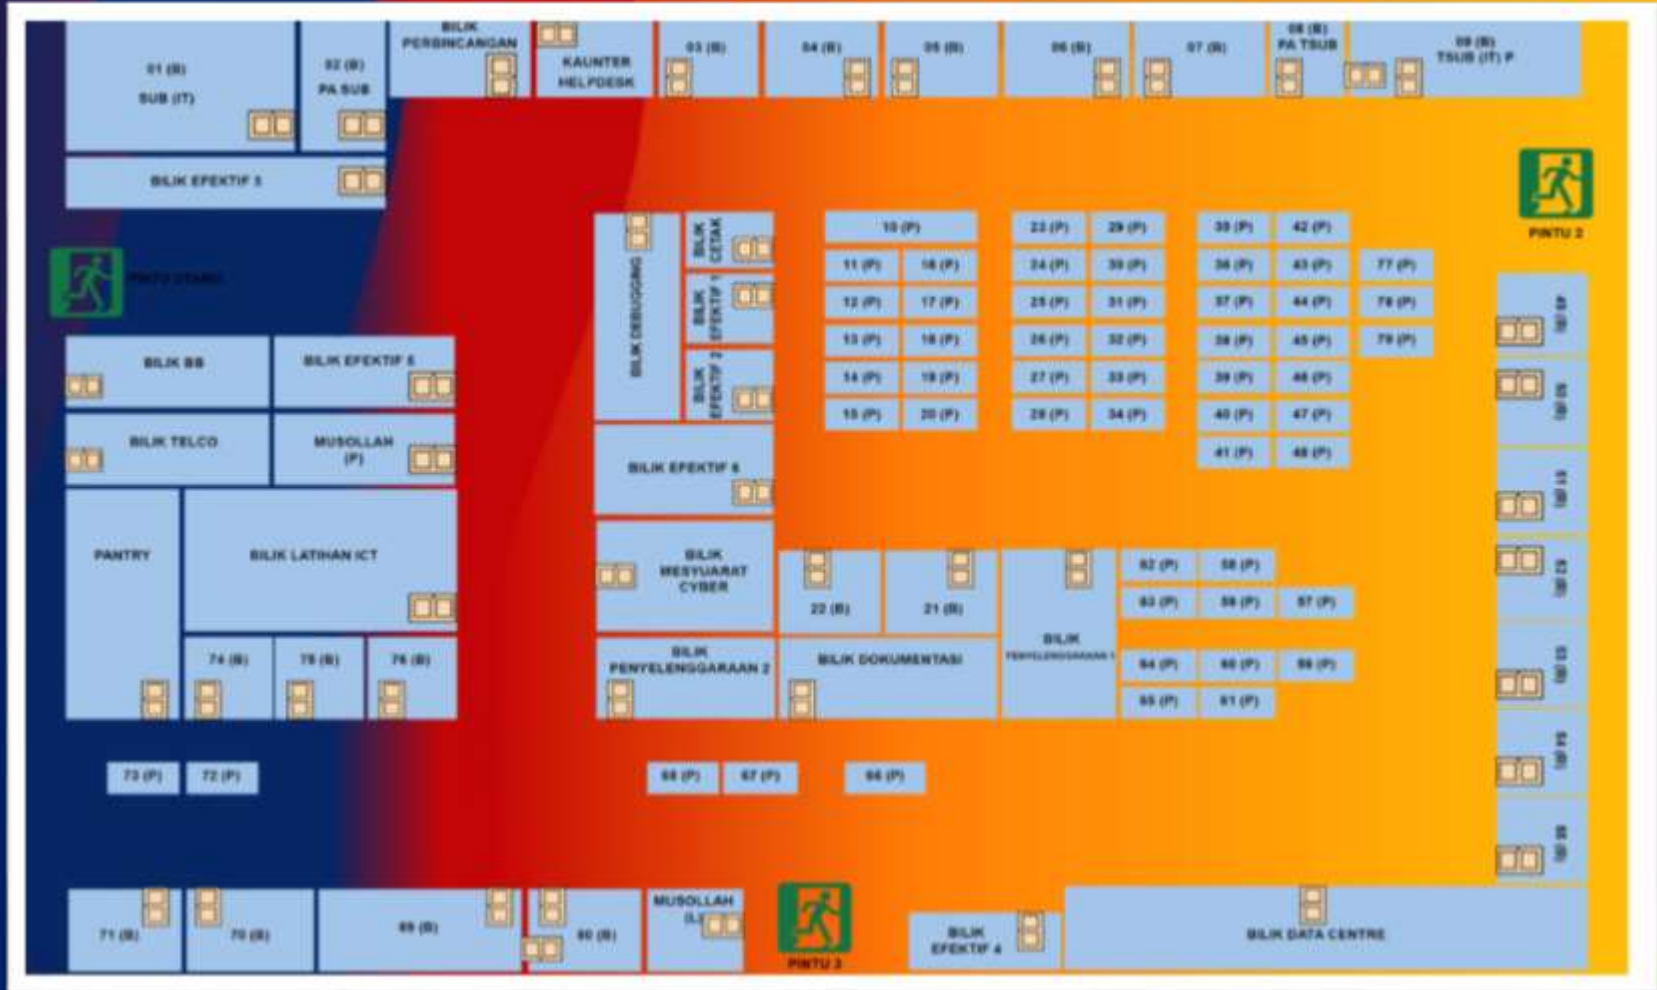

PELAN LANTAI

ZON EFEKTIF (ARAS 5)