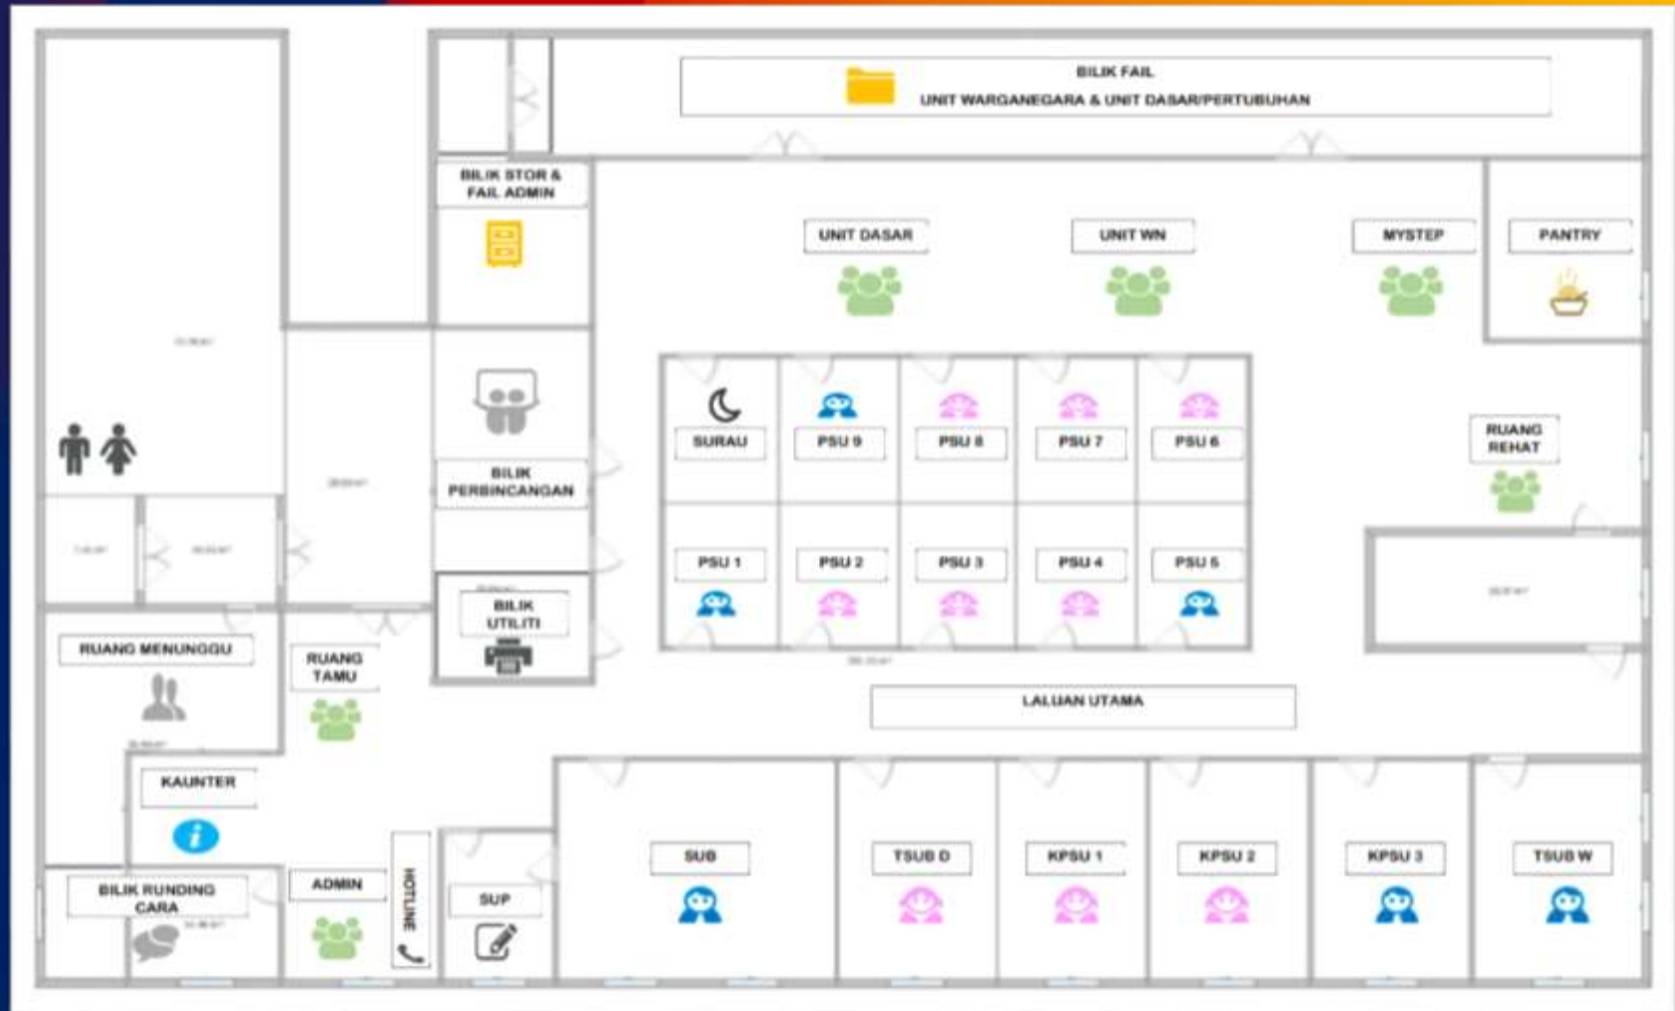

- TECHNICAL SPOT
- EMERGENCY STAIRS
- DOOR/ENTRANCE
- ROOM PARTITION
- HUMAN SCALE

PELAN LANTAI ZON HASANAH (ARAS 2)

PELAN LANTAI ZON UNGGUL (ARAS 3)

PELAN LANTAI ZON DEDIKASI (ARAS 4)

PELAN LANTAI ZON KERJASAMA (ARAS 3)