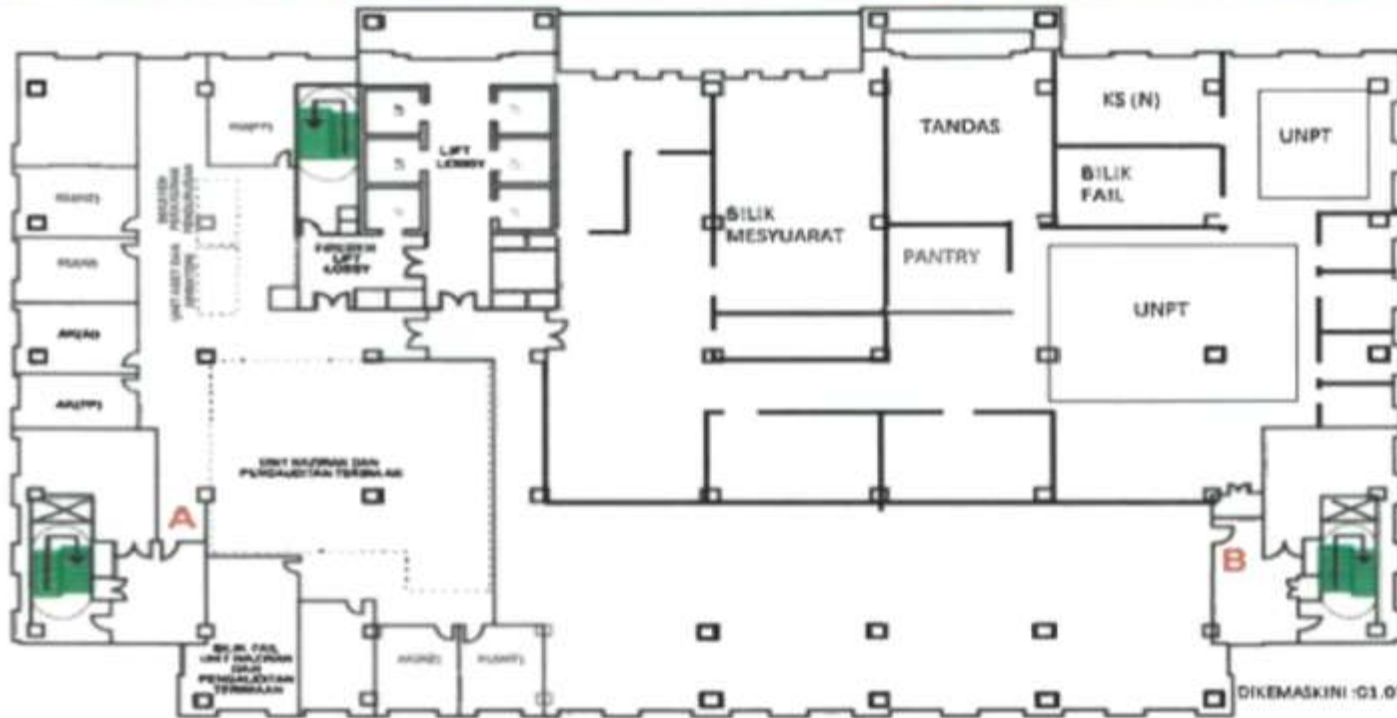

TANGGA

LIF

PINTU KECEMASAN

LALUAN KECEMASAN

PELAN LANTAI ZON QANA'AH (ARAS 6)

**PELAN LANTAI PKK ARAS 6
BLOK D1**

PETUNJUK: TANGGA LIF | | PINTU KECEMASAN LALUAN KECEMASAN

PELAN LANTAI ZON JUJUR (ARAS 7)

PELAN LANTAI ARAS 7, BAHAGIAN AKAUN

DIKEMASKINI -01.07.2022

PELAN LANTAI ZON JUJUR (ARAS 8)

PELAN LANTAI ARAS 8, BAHAGIAN AKAUN

dibermaskini pada 01.07.2022

PELAN LANTAI ZON MUAFAKAT (ARAS 9)

PELAN LANTAI

ZON MUAFAKAT (ARAS 10)

PELAN LANTAI ZON TOLERANSI (ARAS 1)

PELAN LANTAI ZON MESRA (ARAS 2)

LOKASI	ARAS 2, BLOK D2
BAHAGIAN	PEJABAT PENAPISAN FILEM (PPF)

PETUNJUK :

PINTU BESAR

PINTU KECIL

TIANG/DINDING

TANGGA KECEMASAN