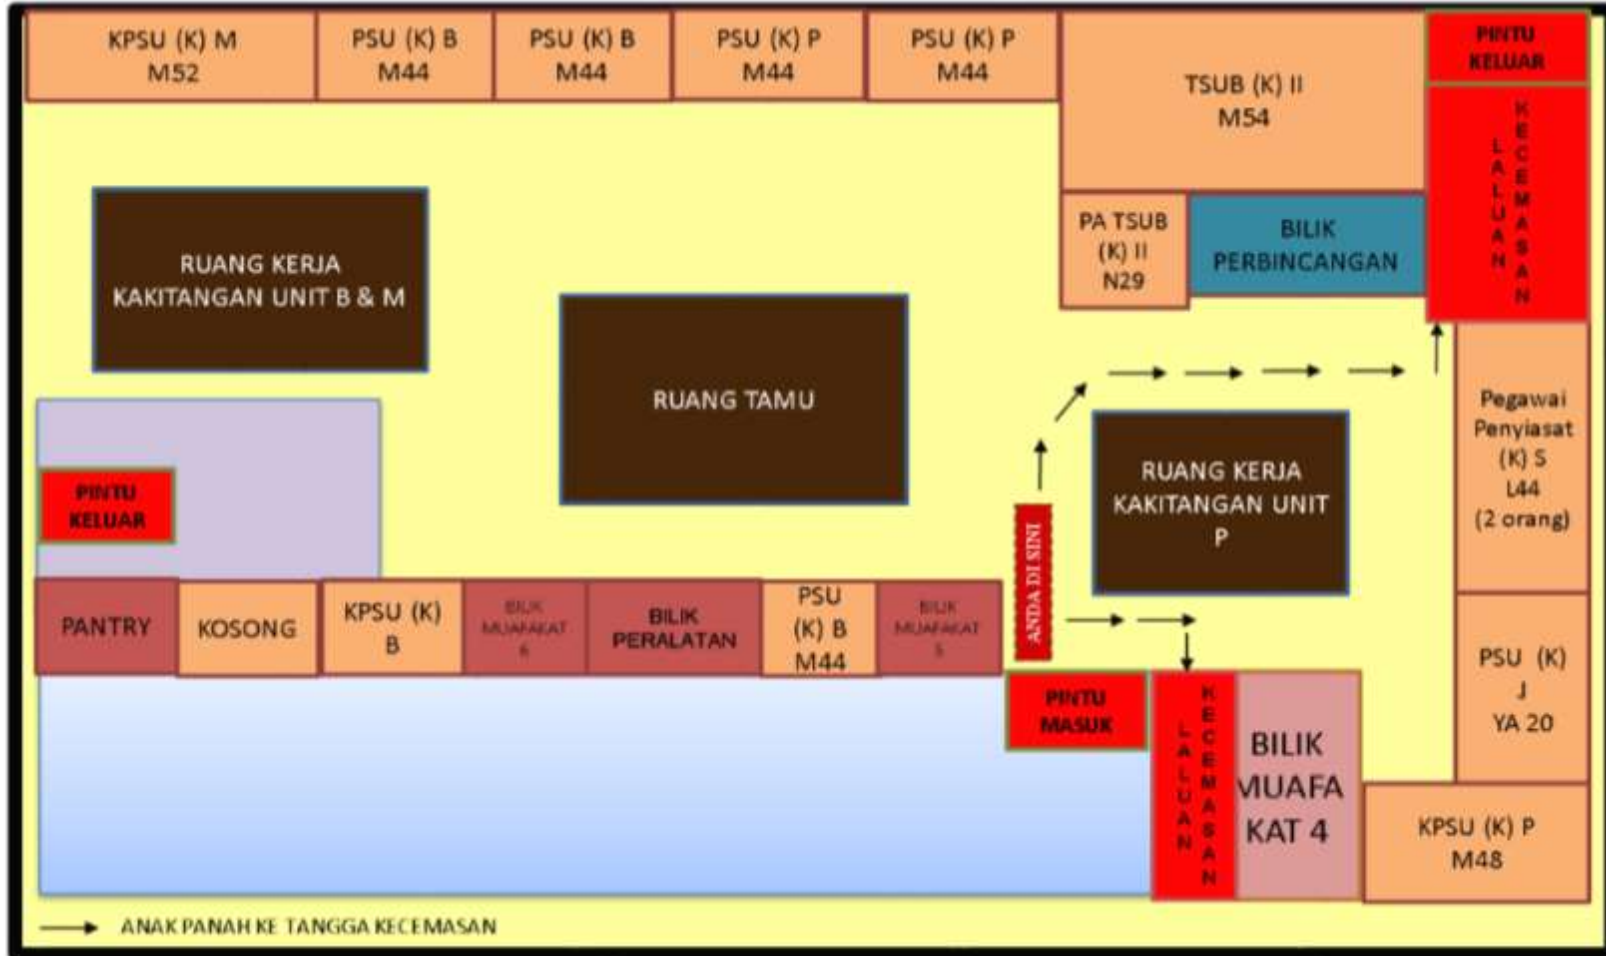

TANGGA

LIF

PINTU KECEMASAN

LALUAN KECEMASAN

PELAN LANTAI ZON QANA'AH (ARAS 6)

**PELAN LANTAI PKK ARAS 6
BLOK D1**

PETUNJUK: TANGGA LIF | | PINTU KECEMASAN LALUAN KECEMASAN

PELAN LANTAI ZON JUJUR (ARAS 7)

PELAN LANTAI ARAS 7, BAHAGIAN AKAUN

DIKEMASKINI -01.07.2022

PELAN LANTAI ZON JUJUR (ARAS 8)

PELAN LANTAI ARAS 8, BAHAGIAN AKAUN

dibermaskini pada 01.07.2022

PELAN LANTAI ZON MUAFAKAT (ARAS 9)

PELAN LANTAI

ZON MUAFAKAT (ARAS 10)

PELAN LANTAI ZON TOLERANSI (ARAS 1)

PELAN LANTAI ZON MESRA (ARAS 2)

LOKASI	ARAS 2, BLOK D2
BAHAGIAN	PEJABAT PENAPISAN FILEM (PPF)

PETUNJUK :

PINTU BESAR

PINTU KECIL

TIANG/DINDING

TANGGA KECEMASAN

PELAN LANTAI

ZON FATANAH (ARAS 3)

PELAN LANTAI BAHAGIAN KEWANGAN ARAS 3, BLOK D2

PELAN LANTAI ZON ZUHUD (ARAS 3)

PELAN LANTAI

ZON DISIPLIN (ARAS 4)

PELAN LANTAI BAHAGIAN HAL EHWAL IMIGRESEN

BAHAGIAN HAL EHWAL IMIGRESEN ARAS 4 D2