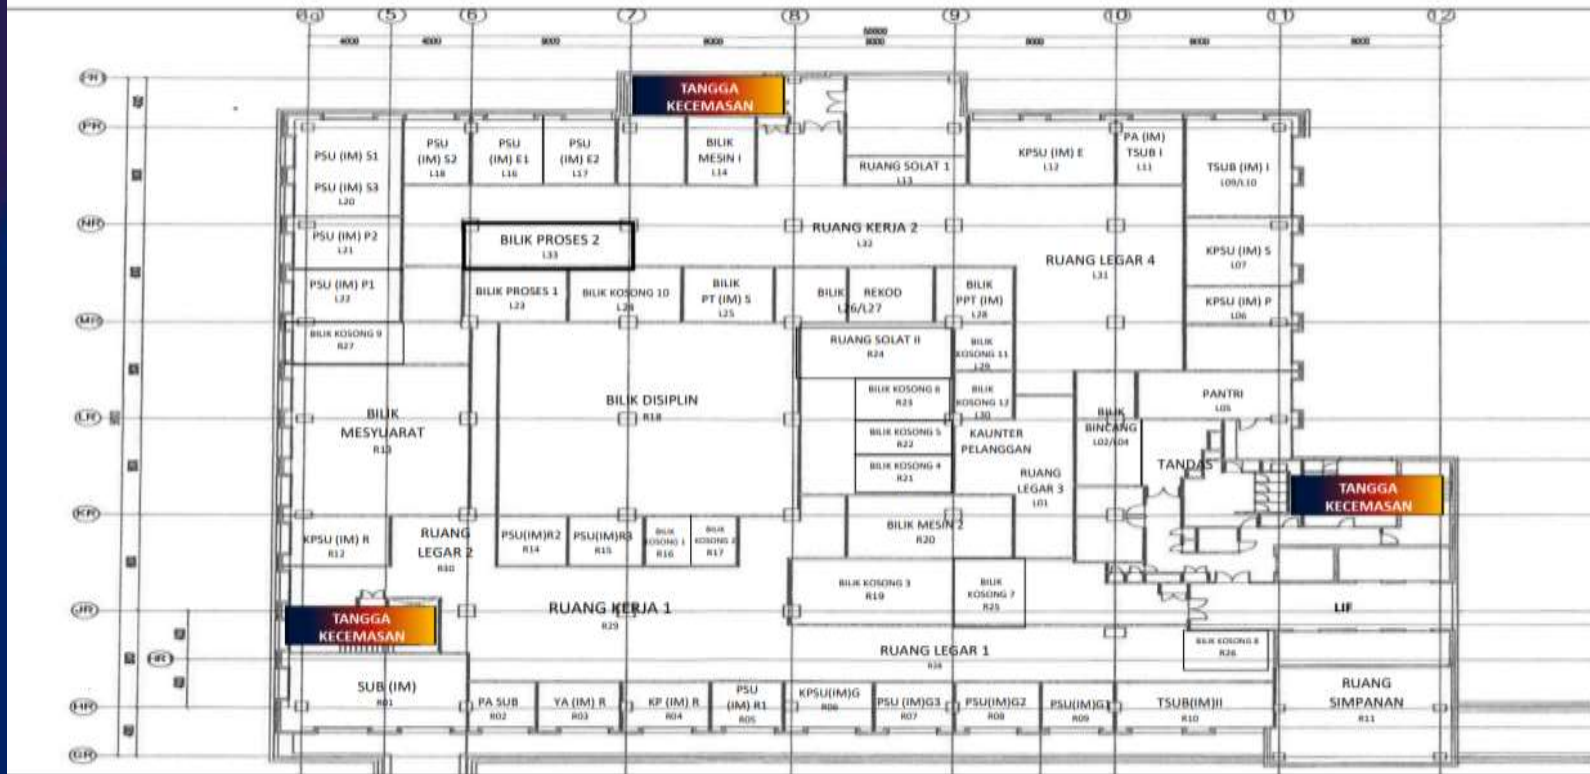

PELAN LANTAI ZON TOLERANSI (ARAS 1)

PELAN LANTAI ZON MESRA (ARAS 2)

LOKASI	ARAS 2, BLOK D2
BAHAGIAN	PEJABAT PENAPISAN FILEM (PPF)

PETUNJUK :

PINTU BESAR

PINTU KECIL

TIANG/DINDING

TANGGA KECEMASAN

PELAN LANTAI

ZON FATANAH (ARAS 3)

PELAN LANTAI BAHAGIAN KEWANGAN ARAS 3, BLOK D2

PELAN LANTAI ZON ZUHUD (ARAS 3)

PELAN LANTAI

ZON DISIPLIN (ARAS 4)

PELAN LANTAI BAHAGIAN HAL EHWAL IMIGRESEN

BAHAGIAN HAL EHWAL IMIGRESEN ARAS 4 D2

PELAN LANTAI

ZON EFEKTIF (ARAS 5)

PELAN LANTAI ZON GIGIH (ARAS 7)

PELAN LANTAI ZON GIGIH (ARAS 8)

PELAN LANTAI

ZON WASATIYAH (ARAS 7)

PELAN LANTAI
D2 L7 ALL 01
MOHA PUTRAJAYA HQ.

BHG ANTARABANGSA
(AB)

- TECHNICAL SPOT
- EMERGENCY STAIRS
- DOOR/ENTRANCE
- ROOM PARTITION
- HUMAN SCALE

PELAN LANTAI ZON HASANAH (ARAS 2)

PELAN LANTAI ZON UNGGUL (ARAS 3)

PELAN LANTAI ZON DEDIKASI (ARAS 4)

PELAN LANTAI ZON KERJASAMA (ARAS 3)