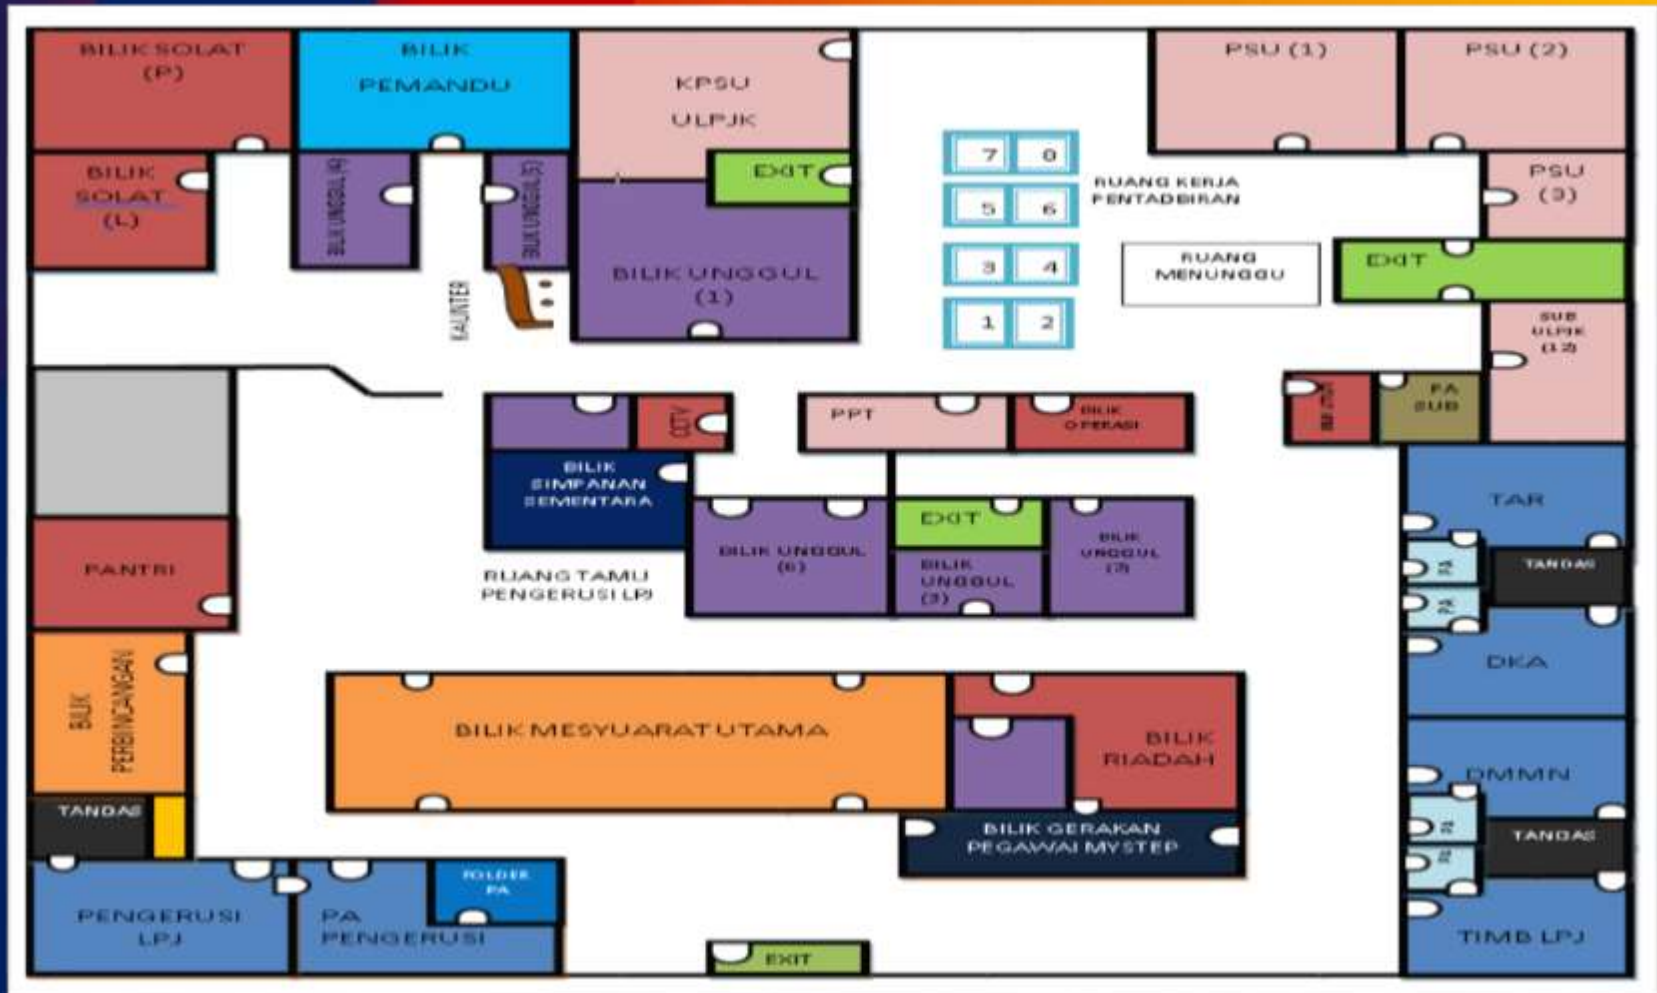

PELAN LANTAI

ZON FATANAH (ARAS 3)

PELAN LANTAI BAHAGIAN KEWANGAN ARAS 3, BLOK D2

PELAN LANTAI ZON ZUHUD (ARAS 3)

PELAN LANTAI

ZON DISIPLIN (ARAS 4)

PELAN LANTAI BAHAGIAN HAL EHWAL IMIGRESEN

BAHAGIAN HAL EHWAL IMIGRESEN ARAS 4 D2

PELAN LANTAI

ZON EFEKTIF (ARAS 5)

PELAN LANTAI ZON GIGIH (ARAS 7)

PELAN LANTAI ZON GIGIH (ARAS 8)

PELAN LANTAI

ZON WASATIYAH (ARAS 7)

PELAN LANTAI
D2 L7 ALL 01
MOHA PUTRAJAYA HQ.

BHG ANTARABANGSA
(AB)

- TECHNICAL SPOT
- EMERGENCY STAIRS
- DOOR/ENTRANCE
- ROOM PARTITION
- HUMAN SCALE

PELAN LANTAI ZON HASANAH (ARAS 2)

PELAN LANTAI ZON UNGGUL (ARAS 3)

PELAN LANTAI ZON DEDIKASI (ARAS 4)

PELAN LANTAI ZON KERJASAMA (ARAS 3)

PELAN LANTAI ZON USAHA (ARAS 3)

PELAN LANTAI

ZON OPTIMIS (ARAS 4)

PELAN LANTAI ZON YAKIN (ARAS 6)

PELAN LANTAI ZON WAWASAN (ARAS 6)

PELAN LANTAI URUS SETIA LEMBAGA PAROL BLOK D9 ARAS 6