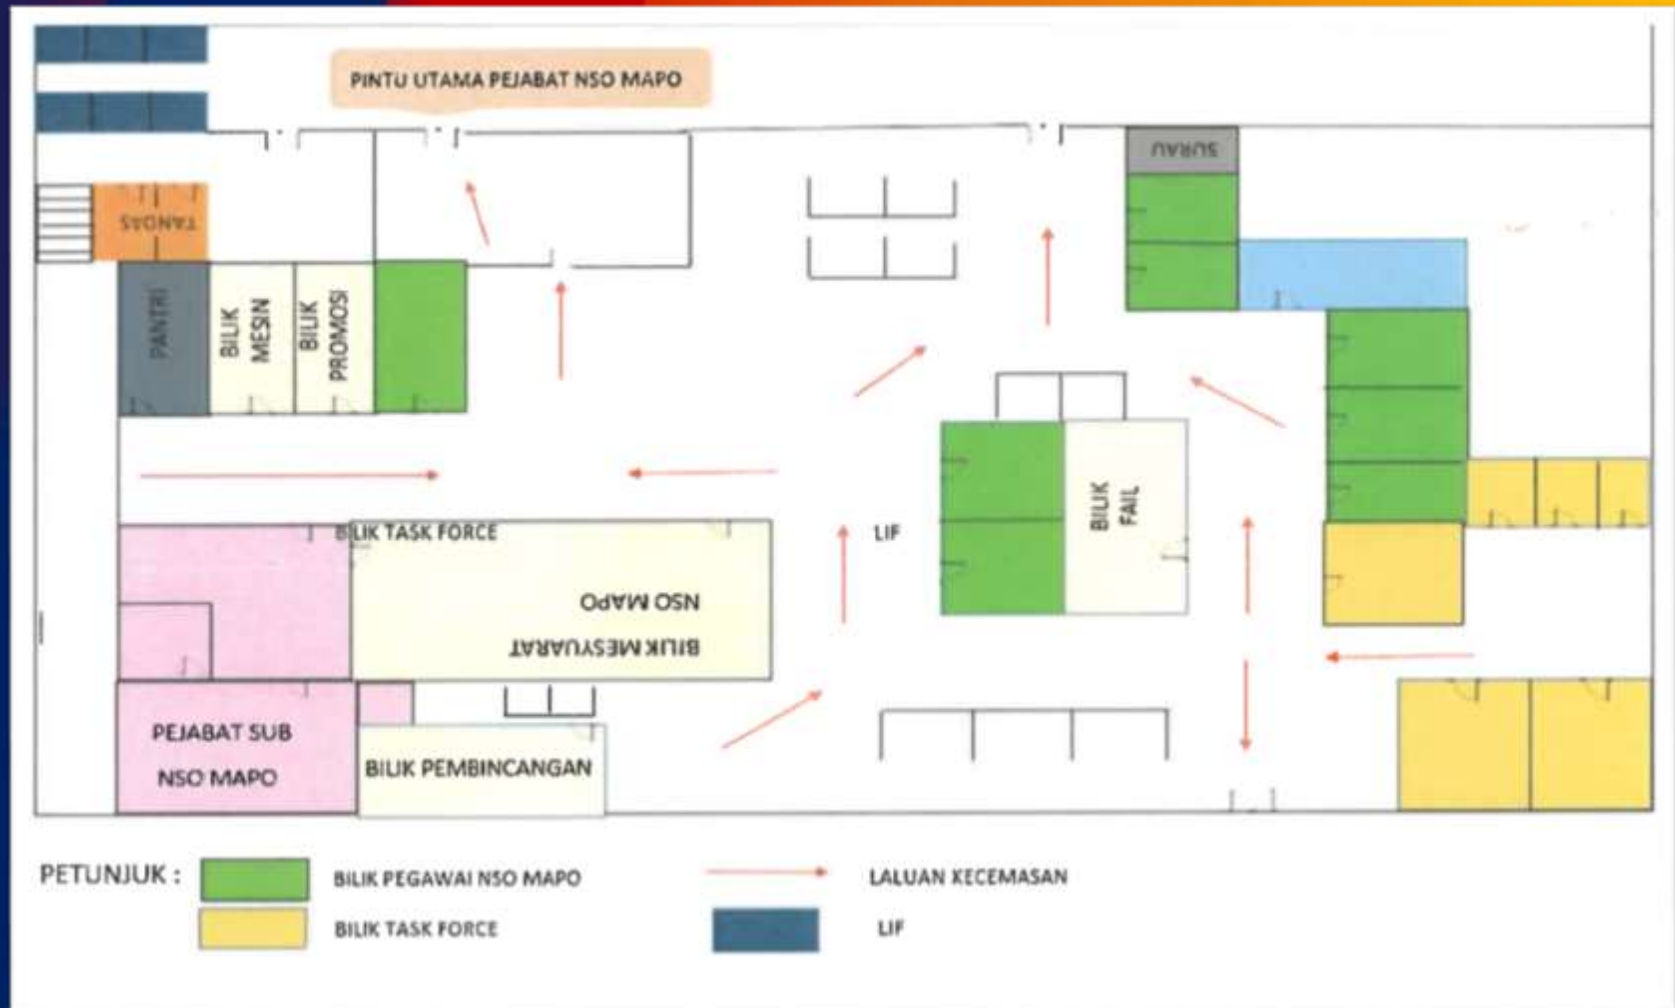

PELAN LANTAI ZON TOLERANSI (ARAS 1)

PELAN LANTAI ZON MESRA (ARAS 2)

LOKASI	ARAS 2, BLOK D2
BAHAGIAN	PEJABAT PENAPISAN FILEM (PPF)

PETUNJUK :

PINTU BESAR

PINTU KECIL

TIANG/DINDING

TANGGA KECEMASAN

PELAN LANTAI

ZON FATANAH (ARAS 3)

PELAN LANTAI BAHAGIAN KEWANGAN ARAS 3, BLOK D2

PELAN LANTAI ZON ZUHUD (ARAS 3)

PELAN LANTAI

ZON DISIPLIN (ARAS 4)

PELAN LANTAI BAHAGIAN HAL EHWAL IMIGRESEN

BAHAGIAN HAL EHWAL IMIGRESEN ARAS 4 D2

PELAN LANTAI

ZON EFEKTIF (ARAS 5)

PELAN LANTAI ZON GIGIH (ARAS 7)

PELAN LANTAI ZON GIGIH (ARAS 8)

PELAN LANTAI

ZON WASATIYAH (ARAS 7)

PELAN LANTAI
D2 L7 ALL 01
MOHA PUTRAJAYA HQ.

BHG ANTARABANGSA
(AB)

- TECHNICAL SPOT
- EMERGENCY STAIRS
- DOOR/ENTRANCE
- ROOM PARTITION
- HUMAN SCALE

PELAN LANTAI ZON HASANAH (ARAS 2)

PELAN LANTAI ZON UNGGUL (ARAS 3)

PELAN LANTAI ZON DEDIKASI (ARAS 4)

PELAN LANTAI ZON KERJASAMA (ARAS 3)