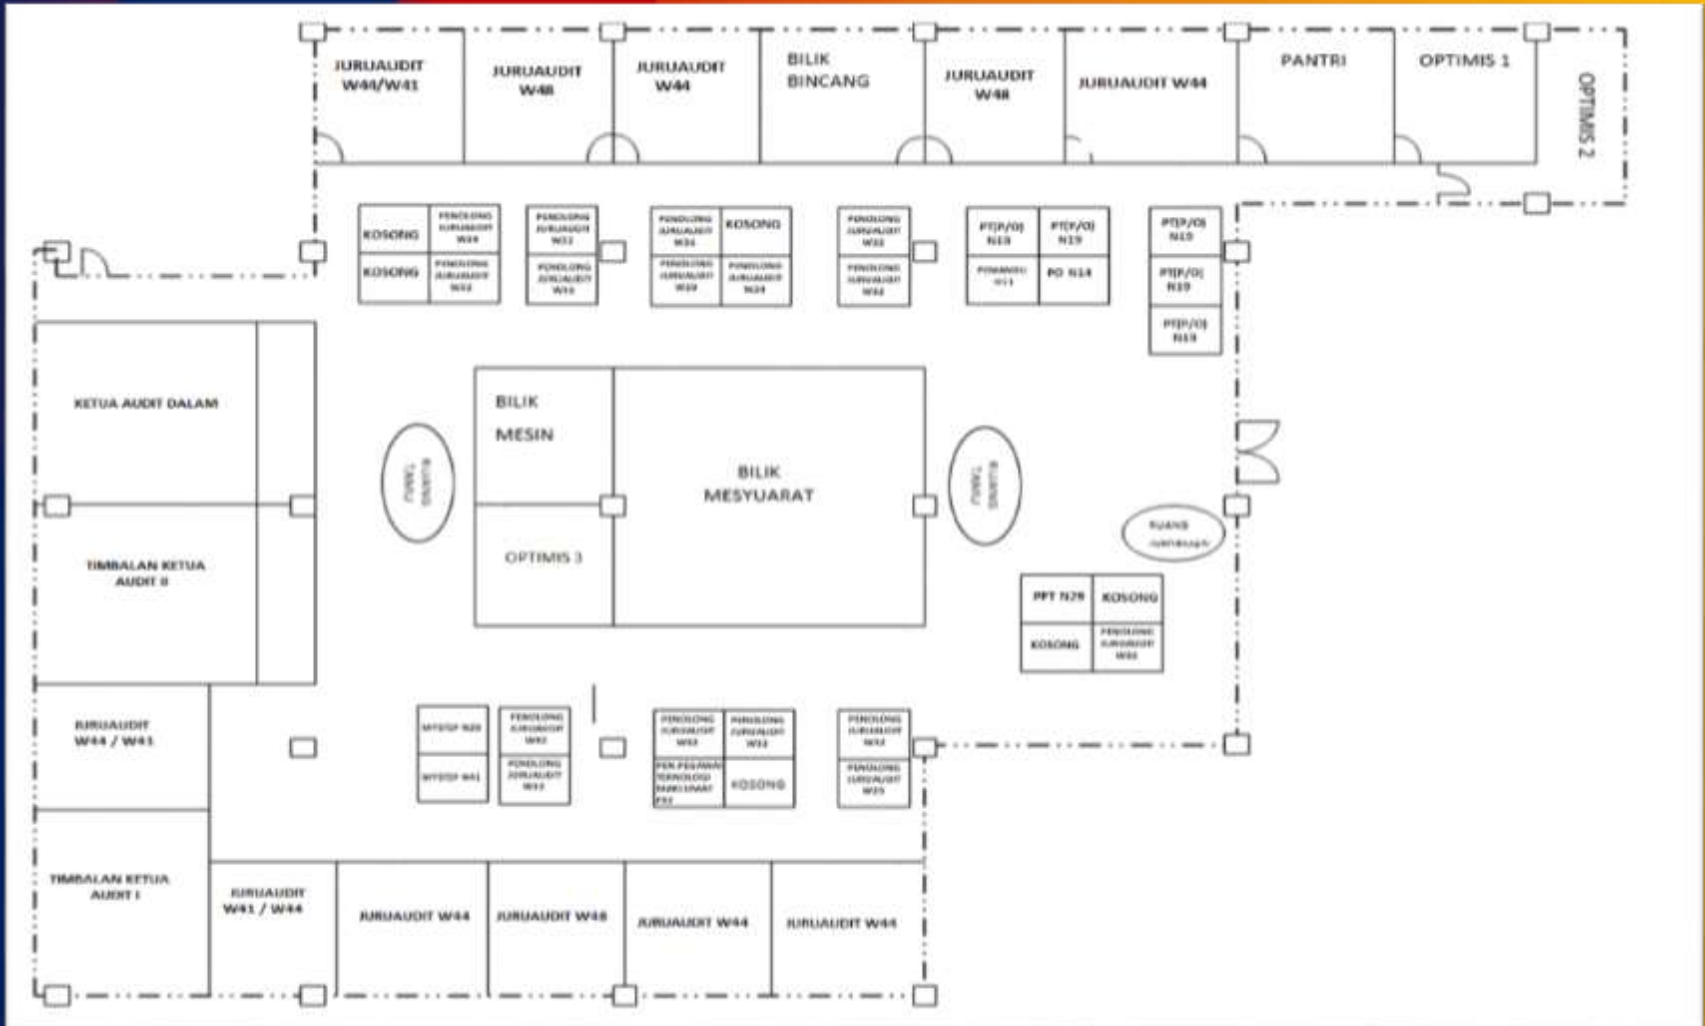

PELAN LANTAI

ZON OPTIMIS (ARAS 4)