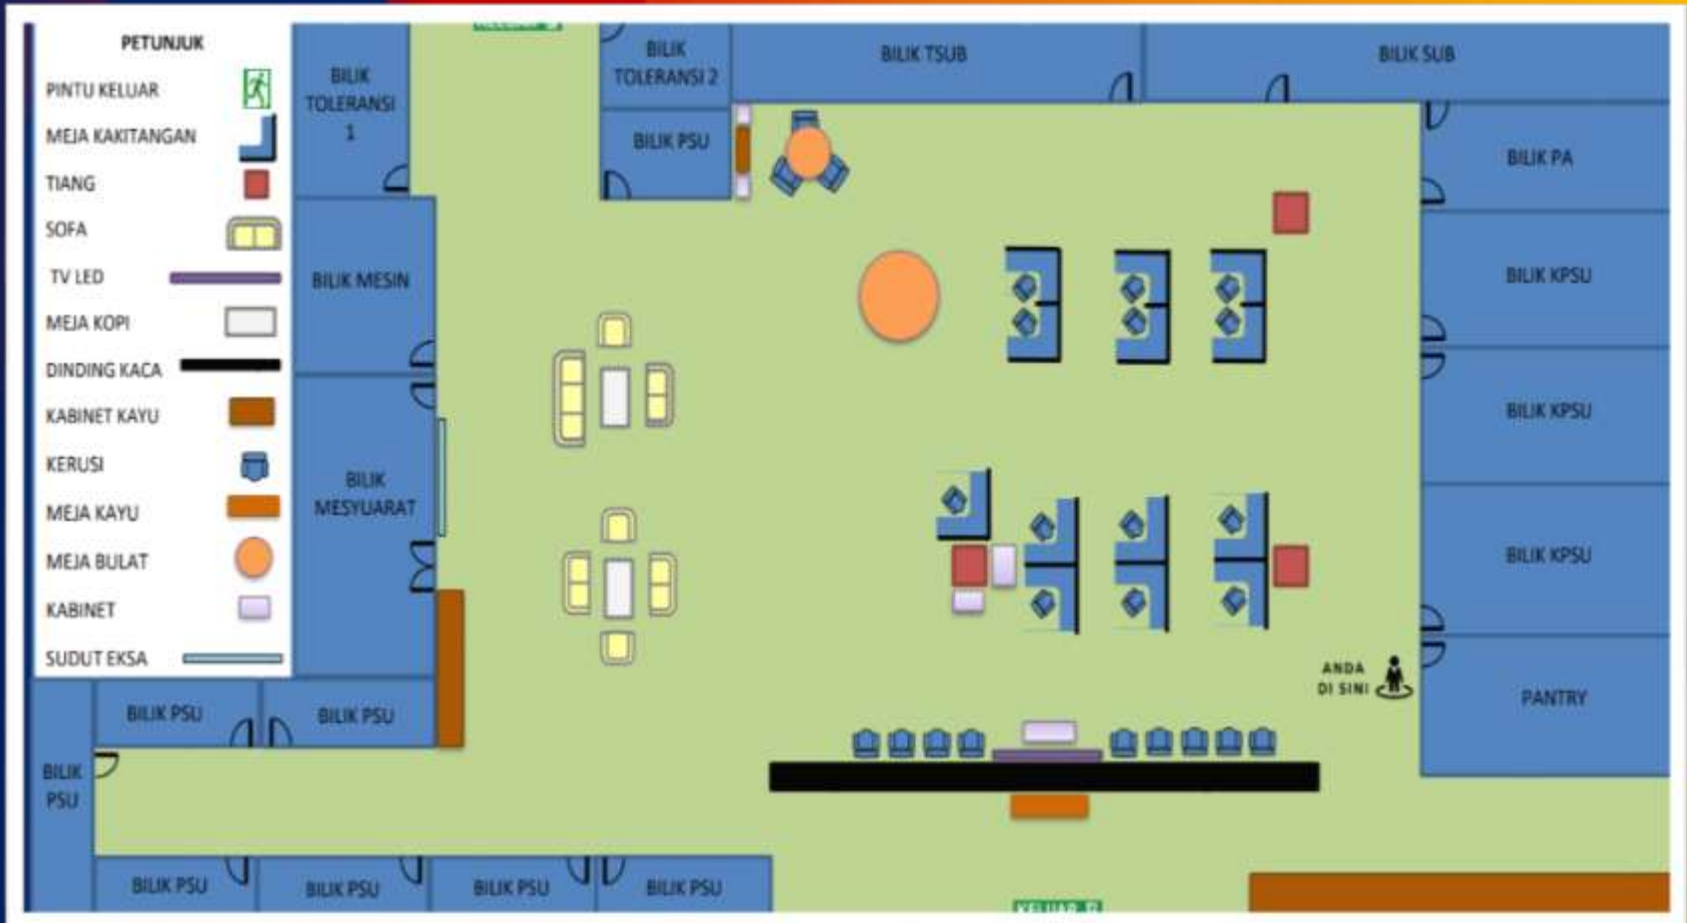

PELAN LANTAI ARAS 7, BAHAGIAN AKAUN

DIKEMASKINI -01.07.2022

PELAN LANTAI ZON JUJUR (ARAS 8)

PELAN LANTAI ARAS 8, BAHAGIAN AKAUN

dibermaskini pada 01.07.2022

PELAN LANTAI ZON MUAFAKAT (ARAS 9)

PELAN LANTAI

ZON MUAFAKAT (ARAS 10)

PELAN LANTAI ZON TOLERANSI (ARAS 1)

PELAN LANTAI ZON MESRA (ARAS 2)

LOKASI	ARAS 2, BLOK D2
BAHAGIAN	PEJABAT PENAPISAN FILEM (PPF)

PETUNJUK :

PINTU BESAR

PINTU KECIL

TIANG/DINDING

TANGGA KECEMASAN