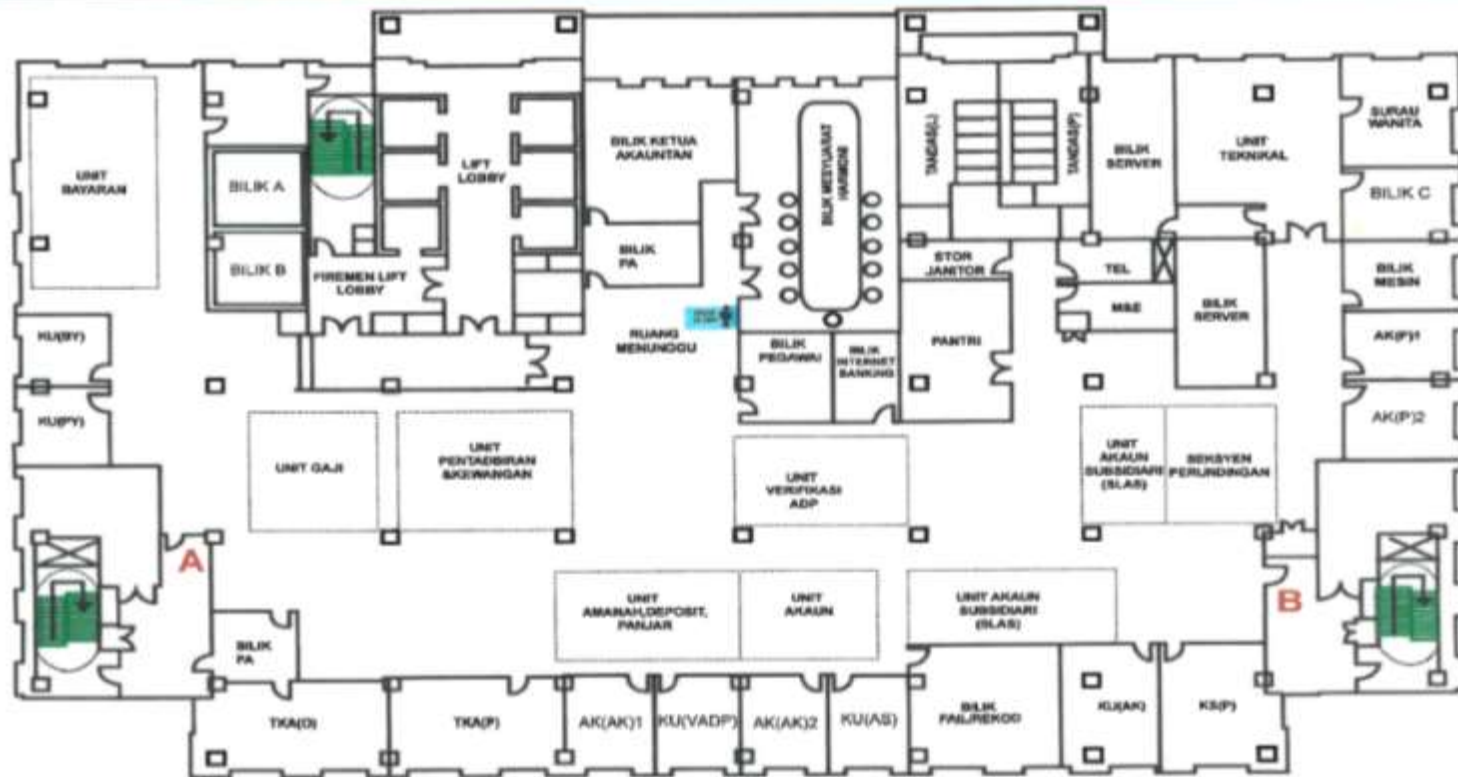

TANGGA

LIF

PINTU KECEMASAN

LALUAN KECEMASAN

PELAN LANTAI ZON QANA'AH (ARAS 6)

**PELAN LANTAI PKK ARAS 6
BLOK D1**

PETUNJUK: TANGGA LIF | | PINTU KECEMASAN LALUAN KECEMASAN

PELAN LANTAI ZON JUJUR (ARAS 7)

PELAN LANTAI ARAS 7, BAHAGIAN AKAUN

DIKEMASKINI -01.07.2022

PELAN LANTAI ZON JUJUR (ARAS 8)

PELAN LANTAI ARAS 8, BAHAGIAN AKAUN

dibermaskini pada 01.07.2022

PELAN LANTAI ZON MUAFAKAT (ARAS 9)

PELAN LANTAI

ZON MUAFAKAT (ARAS 10)

PELAN LANTAI ZON TOLERANSI (ARAS 1)

PELAN LANTAI ZON MESRA (ARAS 2)

LOKASI	ARAS 2, BLOK D2
BAHAGIAN	PEJABAT PENAPISAN FILEM (PPF)

PETUNJUK :

PINTU BESAR

PINTU KECIL

TIANG/DINDING

TANGGA KECEMASAN

PELAN LANTAI

ZON FATANAH (ARAS 3)

PELAN LANTAI BAHAGIAN KEWANGAN ARAS 3, BLOK D2

PELAN LANTAI ZON ZUHUD (ARAS 3)

PELAN LANTAI

ZON DISIPLIN (ARAS 4)

PELAN LANTAI BAHAGIAN HAL EHWAL IMIGRESEN

BAHAGIAN HAL EHWAL IMIGRESEN ARAS 4 D2