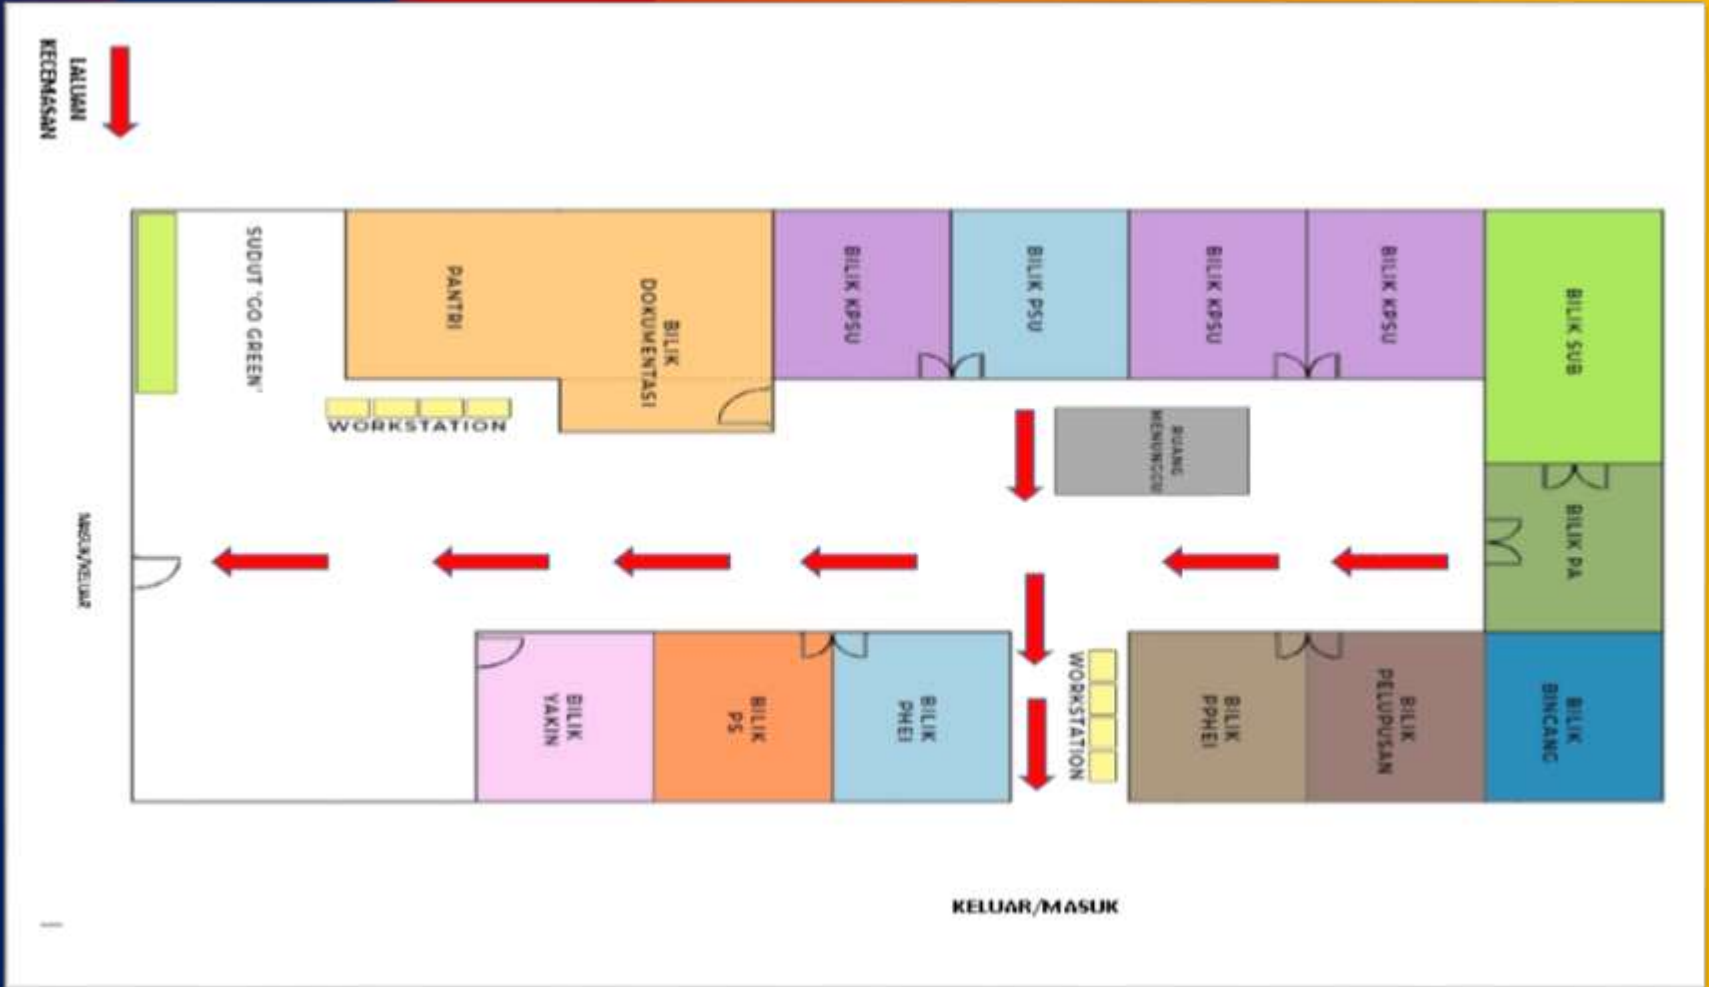

PELAN LANTAI ZON YAKIN (ARAS 6)