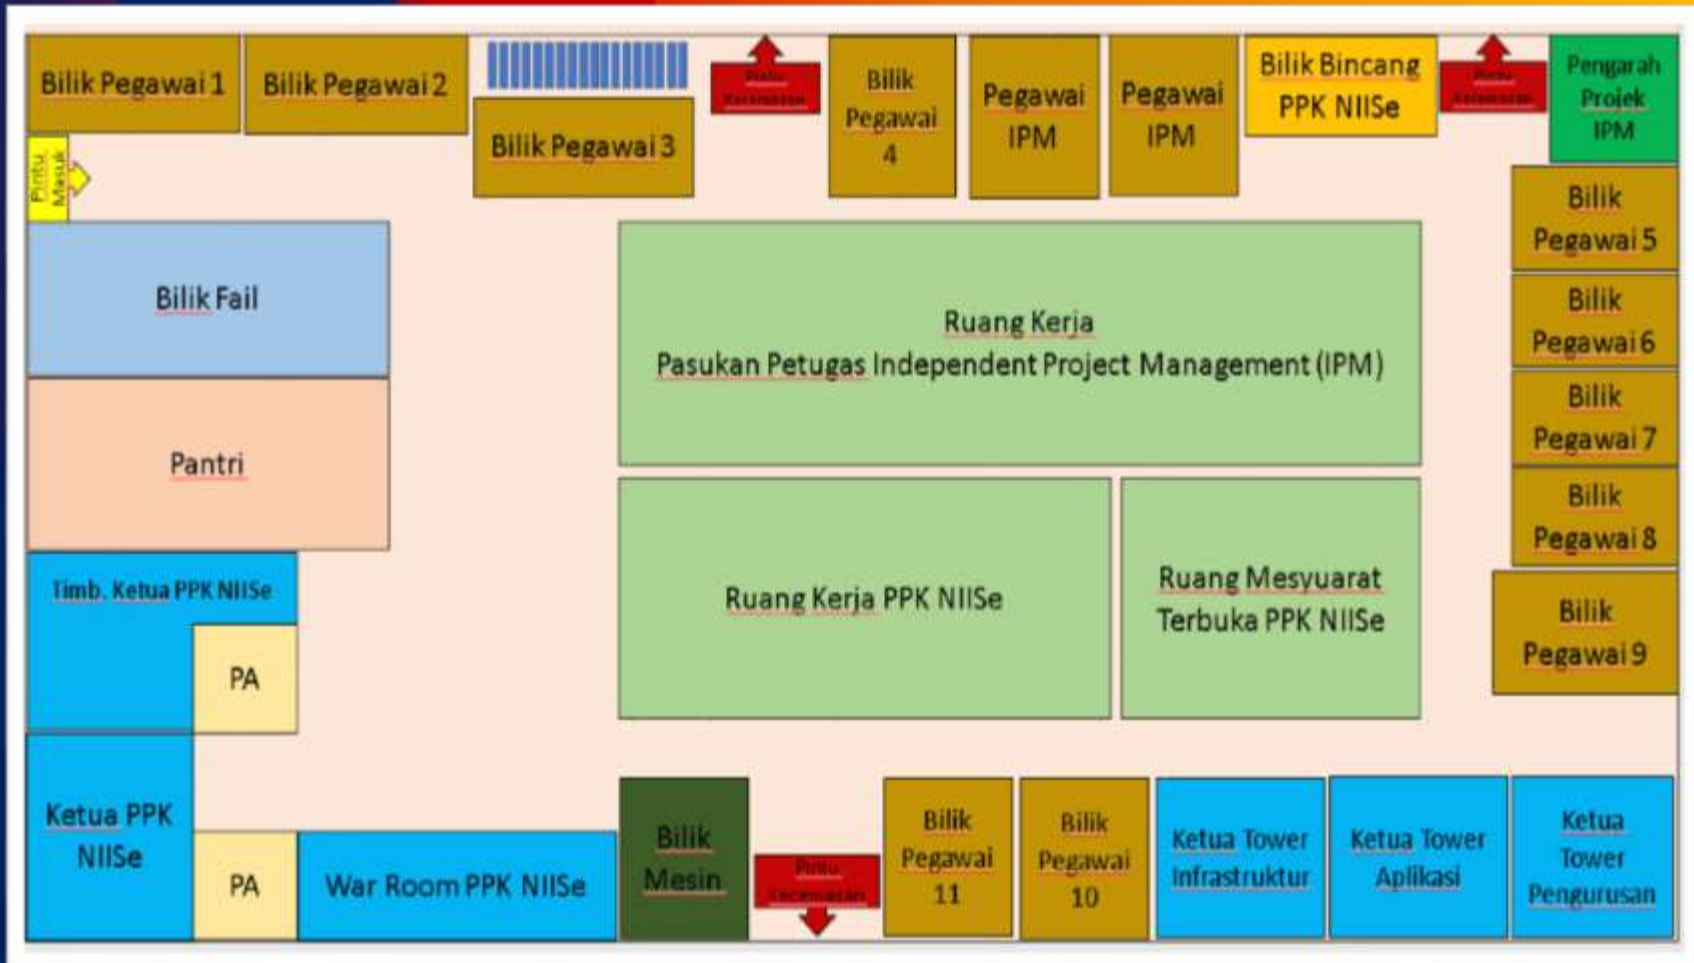

PELAN LANTAI

ZON FATANAH (ARAS 3)

PELAN LANTAI BAHAGIAN KEWANGAN ARAS 3, BLOK D2

PELAN LANTAI ZON ZUHUD (ARAS 3)

PELAN LANTAI

ZON DISIPLIN (ARAS 4)

PELAN LANTAI BAHAGIAN HAL EHWAL IMIGRESEN

BAHAGIAN HAL EHWAL IMIGRESEN ARAS 4 D2

PELAN LANTAI

ZON EFEKTIF (ARAS 5)

PELAN LANTAI ZON GIGIH (ARAS 7)

PELAN LANTAI ZON GIGIH (ARAS 8)

PELAN LANTAI

ZON WASATIYAH (ARAS 7)

PELAN LANTAI
D2 L7 ALL 01
MOHA PUTRAJAYA HQ.

BHG ANTARABANGSA
(AB)

- TECHNICAL SPOT
- EMERGENCY STAIRS
- DOOR/ENTRANCE
- ROOM PARTITION
- HUMAN SCALE

PELAN LANTAI ZON HASANAH (ARAS 2)

PELAN LANTAI ZON UNGGUL (ARAS 3)

PELAN LANTAI ZON DEDIKASI (ARAS 4)

PELAN LANTAI ZON KERJASAMA (ARAS 3)