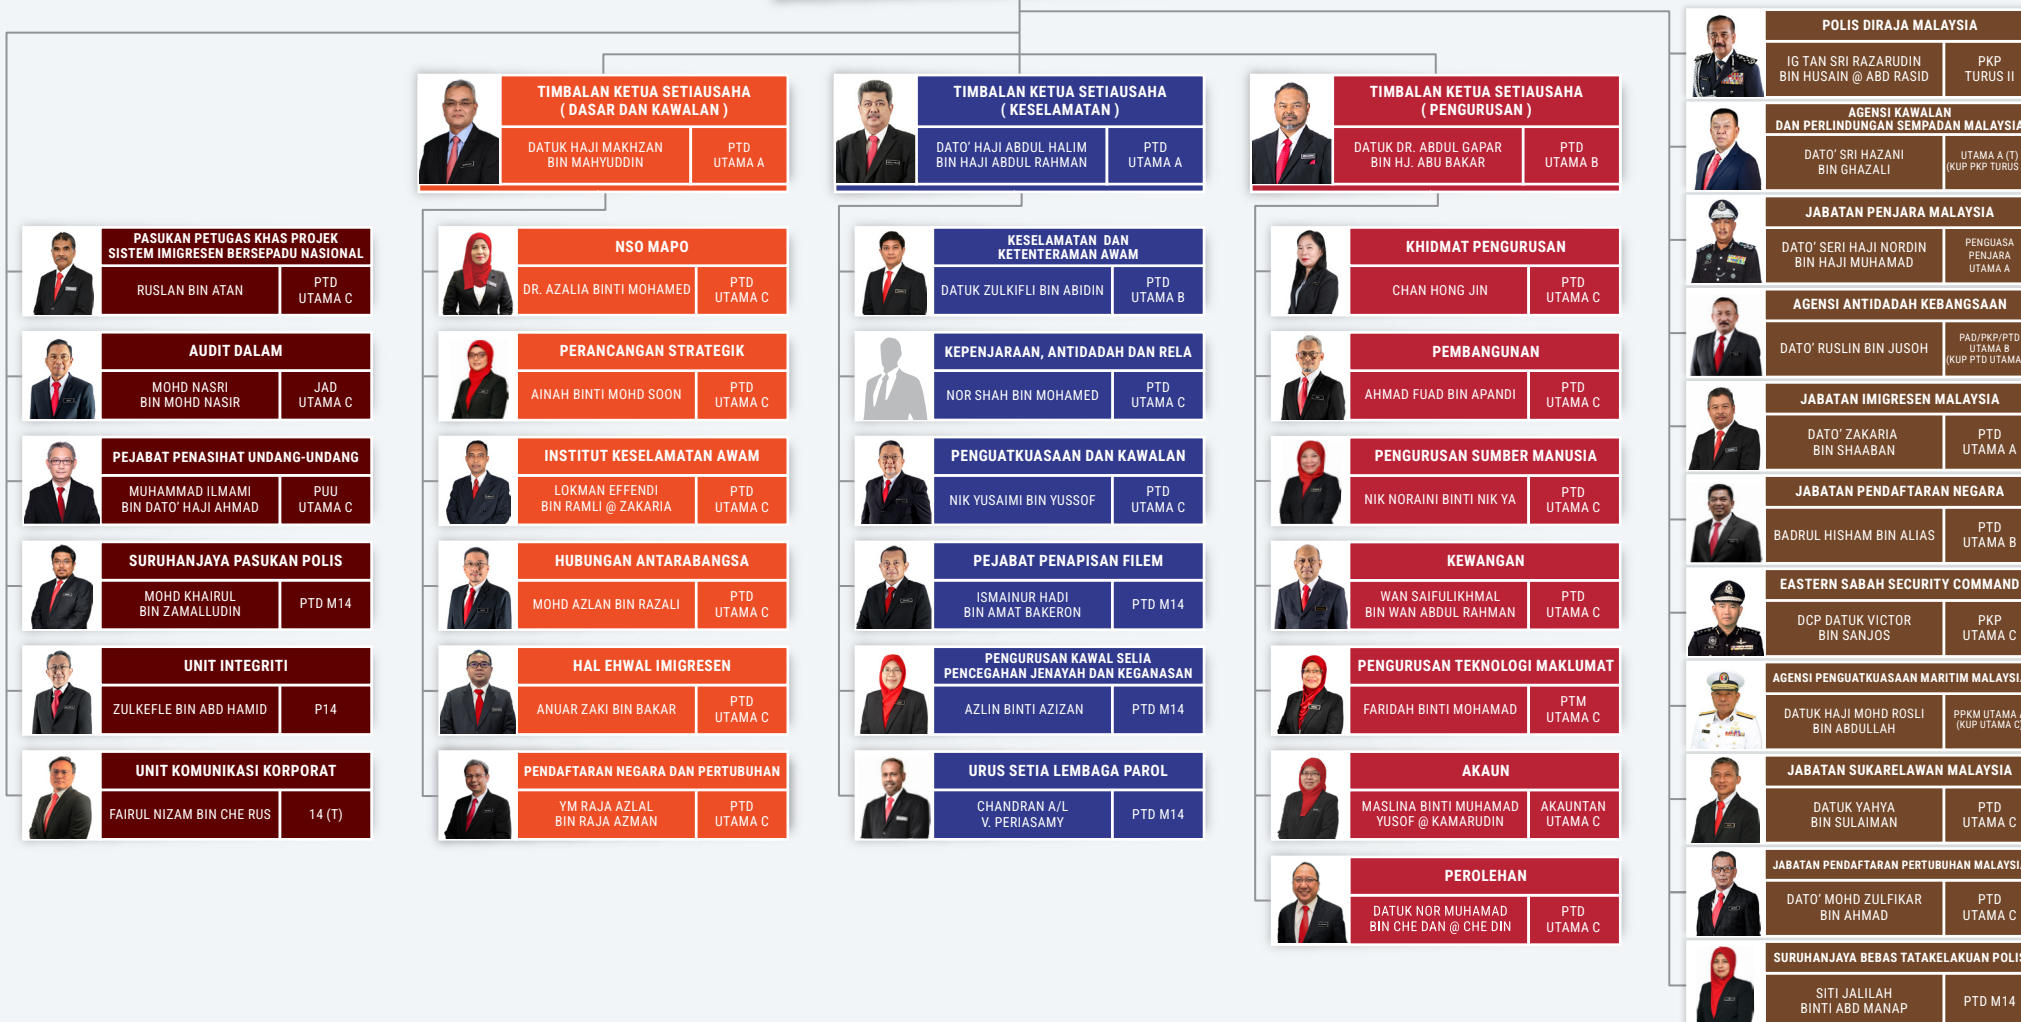

CARTA ORGANISASI KEMENTERIAN DALAM NEGERI

	MENTERI
DATUK SERI SAIFUDDIN NASUTION BIN ISMAIL	

	TIMBALAN MENTERI
DATUK SERI DR. SHAMSUL ANUAR BIN NASARAH	

	KETUA SETIAUSAHA
DATUK AWANG ALIK BIN JEMAN	PTD TURUS III

	POLIS DIRAJA MALAYSIA
IG TAN SRI RAZARUDIN BIN HUSAIN @ ABD RASID	PKP TURUS II
	AGENSI KAWALAN DAN PERLINDUNGAN SEMPADAN MALAYSIA
DATO' SRI HAZANI BIN GHAZALI	UTAMA A (T) (KUP PKP TURUS III)
	JABATAN PENJARA MALAYSIA
DATO' SERI HAJI NORDIN BIN HAJI MUHAMMAD	PENGIUSAH PENJARA UTAMA A
	AGENSI ANTIDADAH KEBANGSAAN
DATO' RUSLIN BIN JUSOH	PAD/PPK/PTD UTAMA B (KUP PTD UTAMA A)
	JABATAN IMIGRESEN MALAYSIA
DATO' ZAKARIA BIN SHAABAN	PTD UTAMA A
	JABATAN PENDAFTARAN NEGARA
BADRUL HISHAM BIN ALIAS	PTD UTAMA B
	EASTERN SABAH SECURITY COMMAND
DCP DATUK VICTOR BIN SANJOS	PKP UTAMA C
	AGENSI PENGUATKUASAAN MARITIM MALAYSIA
DATUK HAJI MOHD ROSLI BIN ABDULLAH	PPKM UTAMA A (KUP UTAMA C)
	JABATAN SUKARELAWAN MALAYSIA
DATUK YAHYA BIN SULAIMAN	PTD UTAMA C
	JABATAN PENDAFTARAN PERTUBUHAN MALAYSIA
DATO' MOHD ZULFIKAR BIN AHMAD	PTD UTAMA C
	SURUHANJAYA BEBAS TATAKELAKUAN POLIS
SITI JALILAH BINTI ABD MANAP	PTD M14